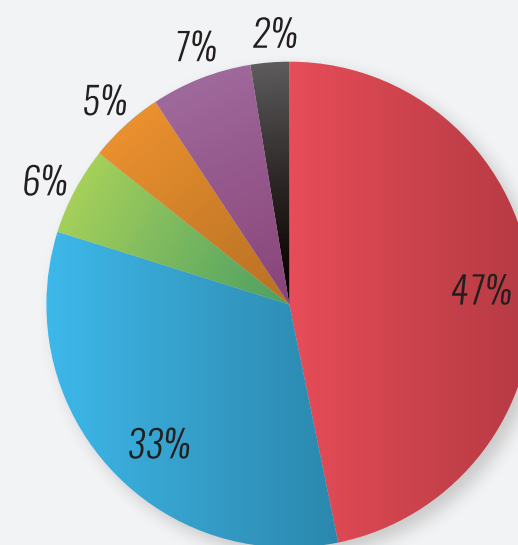

2008

TOTAL VOTOS: 37.865
ABSTENCIÓN: 7.995

■ PSOE 19.837
■ PP 14.466
■ IU 2015
■ Otros 851

Blancos 317
X Nulos 292

2012

TOTAL VOTOS: 33.880
ABSTENCIÓN: 12.072

■ PSOE 15.909
■ PP 13.566
■ IU 2.273
■ Otros 1.424

Blancos 276
X Nulos 341

2015

TOTAL VOTOS: 31.741
ABSTENCIÓN: 13.662

■ PSOE 14.345
■ PP 10.086
■ IU 1.847
■ C's 1.506
■ Podemos 2.049
■ Otros 808

Blancos 459
X Nulos 644