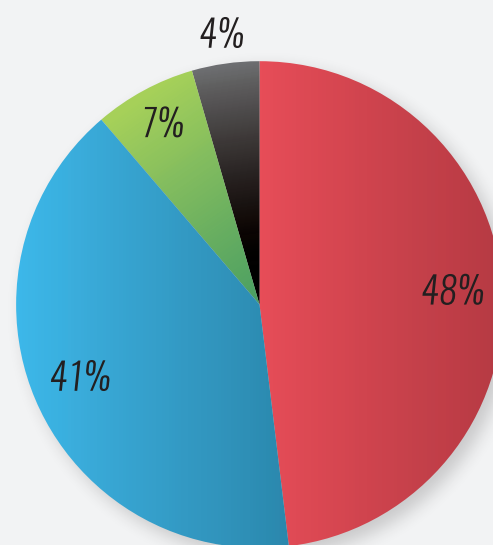

2008

TOTAL VOTOS: 37.865
ABSTENCIÓN: 7.995

■ PSOE 19.837
■ PP 14.466
■ IU 2015
■ Otros 851

Blancos 317
X Nulos 292

2012

TOTAL VOTOS: 33.880
ABSTENCIÓN: 12.072

■ PSOE 15.909
■ PP 13.566
■ IU 2.273
■ Otros 1.424

Blancos 276
X Nulos 341

2015

TOTAL VOTOS: 31.741
ABSTENCIÓN: 13.662

■ PSOE 14.345
■ PP 10.086
■ IU 1.847
■ C's 1.506
■ Podemos 2.049
■ Otros 808

Blancos 459
X Nulos 644