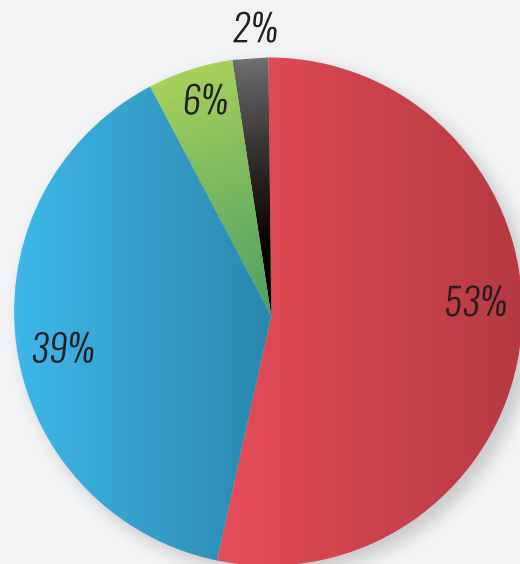

2008

TOTAL VOTOS: 37.865
ABSTENCIÓN: 7.995

■ PSOE 19.837
■ PP 14.466
■ IU 2015
■ Otros 851

Blancos 317
X Nulos 292

2012

TOTAL VOTOS: 33.880
ABSTENCIÓN: 12.072

■ PSOE 15.909
■ PP 13.566
■ IU 2.273
■ Otros 1.424

Blancos 276
X Nulos 341

2015

TOTAL VOTOS: 31.741
ABSTENCIÓN: 13.662

■ PSOE 14.345
■ PP 10.086
■ IU 1.847
■ C's 1.506
■ Podemos 2.049
■ Otros 808

Blancos 459
X Nulos 644